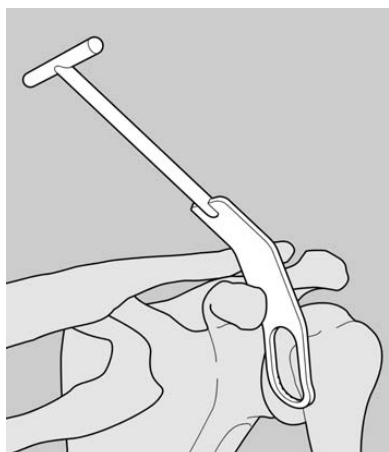

FUKUDA
Humeral Head Retractor
Humerus Kopf Retractor
Ретрактор для головки плечевой кости

6900-4-1082 ширина 35 mm

6900-4-1083 ширина 38 mm

6900-4-1084 ширина 30 mm