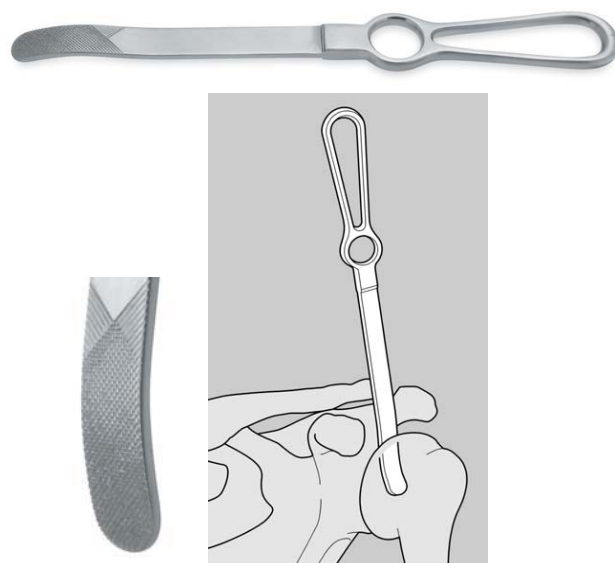

6900-4-1084 ширина 30 mm

Skid Lever Double-ended
Knochenhebel
Ретрактор желобчатый двухсторонний

6900-4-1086

DARRACH
Shoulder Retractor
Schulter Knochenhebel
Ретрактор плечевой

6900-4-1072 260x9 mm
6900-4-1073 260x12 mm
6900-4-1074 260x16 mm