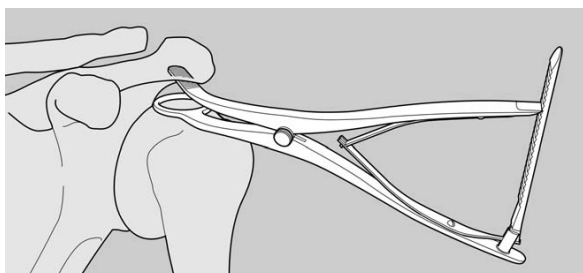

6900-4-1084 ширина 30 mm

Skid Lever Double-ended
Knochenhebel
Ретрактор желобчатый двухсторонний

6900-4-1086

DARRACH
Shoulder Retractor
Schulter Knochenhebel
Ретрактор плечевой

6900-4-1072 260x9 mm
6900-4-1073 260x12 mm
6900-4-1074 260x16 mm

KÖLBEL

Glenoid Lever
Glenoid Knochenhebel
Ретрактор гленоидальный

однозубый, 15mm, 300 mm

6900-4-1075

KÖLBEL

Glenoid Lever
Glenoid Knochenhebel
Ретрактор гленоидальный

Двузубый

6900-4-1076 23 mm, 300 mm
6900-4-1077 15 mm, 300 mm

Субакромиальные расширители

Shoulder Spreder left curved
Schulter spreizer links gebogen
Расширитель плече-акромиальный, изогнутый, левый,
скоростной замок

6900-1-0250 25 cm

Shoulder Spreder right curved
Schulter spreizer rechts gebogen
Расширитель плече-акромиальный, изогнутый, правый,
скоростной замок